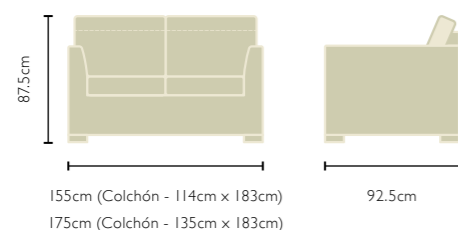

El tejido mostrado es Hypnos Kyoto Stone 248217

El modelo London es verdaderamente completo, sus líneas clásicas complementarán igualmente bien los set de habitación tradicionales y los modernos. Vertical y elegante, ofrece un amplio espacio para dormir al tiempo que ocupa el menor espacio posible.

Tamaños de sofá (ancho x profundo x alto)
2-asientos - 155cm x 92.5cm x 87.5cm
3-asientos - 175cm x 92.5cm x 87.5cm

Superficie de sueño (ancho x profundo)
2-asientos - 114cm x 183cm
3-asientos - 135cm x 183cm

Mecanismo Mecanismo Sedac 10M ideal para entornos de uso ocasional

Cojines Respaldo - fibras sueltas
Asientos - espuma suelta

Pies bloque de 4cm de alto en madera de haya

Dimensiones del tejido
2-asientos - 9m
3-asientos - 10m