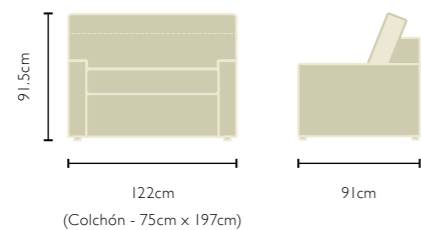

Manhattan

El tejido mostrado es Panaz Highland Lime 248167

Profundo y acogedor, el asiento espacioso y acolchado de lujo del modelo Manhattan refleja el estilo contemporáneo de los hoteles boutique chic y modernos apartamentos con servicio, para los que es ideal. Eficiente en el uso de espacio y fácil de convertir, el modelo Manhattan ofrece sueño extra sin esfuerzo.

Tamaños de sofá (ancho x profundo x alto)
1 1/2-asientos - 122cm x 91cm x 91.5cm

Superficie de sueño (ancho x profundo)
1 1/2-asientos - 75cm x 197cm

Mecanismo
Lampolet BL8 es ideal para entornos de mucho uso

Tecnología sujeta cojines ✓

Cojines
Espuma fija

Pies
Tacos negros integrales con mecanismo

Dimensiones del tejido
8m

Lichfield

El tejido mostrado es Panaz Highland Dove 248173

La elegancia del sofisticado diseño del modelo Lichfield tiene mucho que ver con su constante aparición en el primer lugar de nuestro libro de pedidos. Con un diseño de patas largas, el modelo Lichfield facilita las labores de limpieza, tales como el reordenado y la limpieza con aspirador, y el reordenado, mientras que sus delgados brazos garantizan que se maximicen las zonas de sentarse/dormir, mejorando la eficiencia de la habitación.

Tamaños de sofá (ancho x profundo x alto)
2-asientos - 147cm x 93cm x 84cm
3-asientos - 167cm x 93cm x 84cm

Superficie de sueño (ancho x profundo)
2-asientos - 114cm x 183cm
3-asientos - 135cm x 183cm

Mecanismo
Mecanismo Sedac 10M ideal para entornos de uso ocasional

Tecnología sujeta cojines ✓

Cojines
Espuma fija

Pies
Bloque de 11cm de alto en acabado de madera oscura

Dimensiones del tejido
2-asientos - 9m
3-asientos - 10m