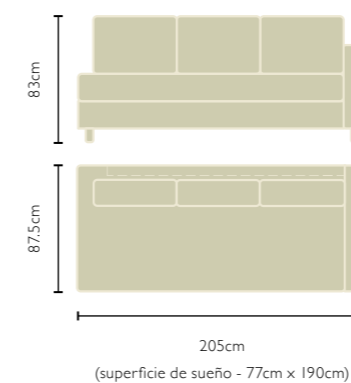

Tamaños de sofá (ancho x profundo x alto)
 2-asientos - 155cm x 92.5cm x 87.5cm
 3-asientos - 175cm x 92.5cm x 87.5cm

Superficie de sueño (ancho x profundo)
 2-asientos - 114cm x 183cm
 3-asientos - 135cm x 183cm

Tamaños de sofá (ancho x profundo x alto)
 2-asientos - 147cm x 93cm x 84cm
 3-asientos - 167cm x 93cm x 84cm

Superficie de sueño (ancho x profundo)
 2-asientos - 114cm x 183cm
 3-asientos - 135cm x 183cm

(superficie de sueño - 135cm x 190cm)

(hay un cubre colchones disponible para mejorar la comodidad)

Tamaños de sofá (ancho x profundo x alto)	5-asientos - 205cm x 159cm x 84/70cm
Superficie de sueño (ancho x profundo)	5-asientos - 135cm x 190cm
Cama nido	✓
Mecanismo	Mecanismo Sedac Manex
Cojines	Respaldo - fibras sueltas Asiento - Espuma suelta (superficie de sueño)
Pies	Cilindro de 7cm en madera de haya
Dimensiones del tejido	15m

(superficie de sueño - 77cm x 190cm)

Tamaños de sofá (ancho x profundo x alto)	3-asientos - 205cm x 87,5cm x 83cm
Superficie de sueño (ancho x profundo)	3-asientos - 77cm x 190cm
Mecanismo	Ninguno
Cojines	Espuma suelta (superficie para dormir)
Pies	Cilindro de 9cm en madera de haya
Dimensiones del tejido	12m