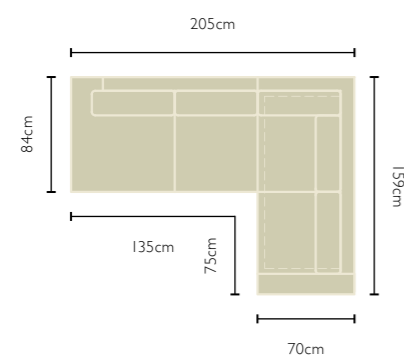

Tamaños de sofá (ancho x profundo x alto)
 2-asientos - 155cm x 92.5cm x 87.5cm
 3-asientos - 175cm x 92.5cm x 87.5cm

Superficie de sueño (ancho x profundo)
 2-asientos - 114cm x 183cm
 3-asientos - 135cm x 183cm

Tamaños de sofá (ancho x profundo x alto)
 1-asientos - 97,5cm x 93cm x 91.5cm

Superficie de sueño (ancho x profundo)
 1-asientos - 75cm x 183cm

Mecanismo Mecanismo Sedac 10M ideal para entornos de uso ocasional

Tamaños de sofá (ancho x profundo x alto)
 2-asientos - 147cm x 93cm x 84cm
 3-asientos - 167cm x 93cm x 84cm

Superficie de sueño (ancho x profundo)
 2-asientos - 114cm x 183cm
 3-asientos - 135cm x 183cm

(superficie de sueño - 135cm x 190cm)

(hay un cubre colchones disponible para mejorar la comodidad)

Tamaños de sofá (ancho x profundo x alto)	5-asientos - 205cm x 159cm x 84/70cm
Superficie de sueño (ancho x profundo)	5-asientos - 135cm x 190cm
Cama nido	✓
Mecanismo	Mecanismo Sedac Manex
Cojines	Respaldo - fibras sueltas Asiento - Espuma suelta (superficie de sueño)
Pies	Cilindro de 7cm en madera de haya
Dimensiones del tejido	15m