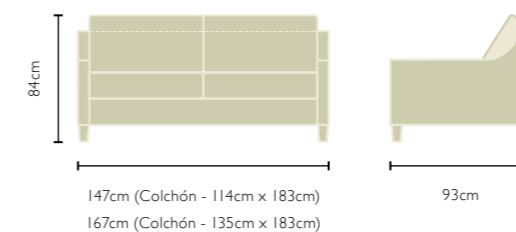

Manhattan

El tejido mostrado es Panaz Highland Lime 248167

Profundo y acogedor, el asiento espacioso y acolchado de lujo del modelo Manhattan refleja el estilo contemporáneo de los hoteles boutique chic y modernos apartamentos con servicio, para los que es ideal. Eficiente en el uso de espacio y fácil de convertir, el modelo Manhattan ofrece sueño extra sin esfuerzo.

Tamaños de sofá (ancho x profundo x alto)
1 1/2-asientos - 122cm x 91cm x 91.5cm

Superficie de sueño (ancho x profundo)
1 1/2-asientos - 75cm x 197cm

Mecanismo
Lampolet BL8 es ideal para entornos de mucho uso

Tecnología sujeta cojines ✓

Cojines
Espuma fija

Pies
Tacos negros integrales con mecanismo

Dimensiones del tejido
8m

Lichfield

El tejido mostrado es Panaz Highland Dove 248173

La elegancia del sofisticado diseño del modelo Lichfield tiene mucho que ver con su constante aparición en el primer lugar de nuestro libro de pedidos. Con un diseño de patas largas, el modelo Lichfield facilita las labores de limpieza, tales como el reordenado y la limpieza con aspirador, y el reordenado, mientras que sus delgados brazos garantizan que se maximicen las zonas de sentarse/dormir, mejorando la eficiencia de la habitación.

Tamaños de sofá (ancho x profundo x alto)
2-asientos - 147cm x 93cm x 84cm
3-asientos - 167cm x 93cm x 84cm

Superficie de sueño (ancho x profundo)
2-asientos - 114cm x 183cm
3-asientos - 135cm x 183cm

Mecanismo
Mecanismo Sedac 10M ideal para entornos de uso ocasional

Tecnología sujeta cojines ✓

Cojines
Espuma fija

Pies
Bloque de 11cm de alto en acabado de madera oscura

Dimensiones del tejido
2-asientos - 9m
3-asientos - 10m