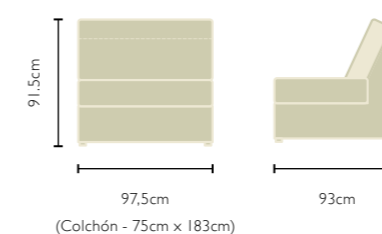

El tejido mostrado es Hypnos Mustang Black 248209

York, una compacta silla cama de un asiento y una plaza para dormir, es ideal para clientes que busquen aprovechar una habitación más pequeña. De estilo simple, ofrece una excelente calidad de sueño sin concesiones, a la vez que es eficaz con el espacio. Sus tacos negros encastrados crean un look con asiento bajo e informal.

Tamaños de sofá (ancho x profundo x alto)
1-asientos - 97,5cm x 93cm x 91.5cm

Superficie de sueño (ancho x profundo)
1-asientos - 75cm x 183cm

Mecanismo Mecanismo Sedac 10M ideal para entornos de uso ocasional

Cojines Respaldo - fibras sueltas
Asientos - espuma suelta

Pies Tacos negros encastrados

Dimensiones del tejido
5m